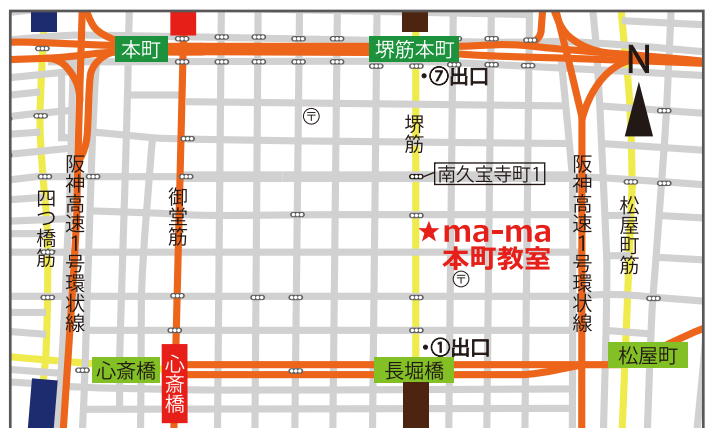

上記曜日と時間枠から組み合わせて利用日時の相談を承ります。

【利用定員】 1日10名まで (最大80名 月間300講座の契約が可能です。)

【利用料】 世帯の「所得税額」の区分に応じて算出される給付費のサービス利用者個人負担額の支払いが必要です。
上記利用料と別に教材費(1回につき100円)を頂きます。

ma-ma(まーま)本町教室

大阪府中央区博労町1丁目8-1 Will博労町ビル4F
中央線・堺筋線『堺筋本町駅』⑦番出口から徒歩4分
長堀鶴見緑地線・堺筋線『長堀橋駅』①番出口から徒歩4分

予約 お問い合わせ (平日10:00～17:00 受付)

TEL&FAX **06-6292-8004** (豊崎教室)

ma-ma/えむスタジオホームページ

<http://www.mstudio-art.com/>

日本画・洋画・造形・陶芸などの
総合造形活動を楽しめます

いろいろな興味をもつ心を増やし
「できる」という自信と可能性を
アートを通じてサポートします

小さな花のつぼみが
少しずつ開いていくように、
ハートの扉を開いていきます